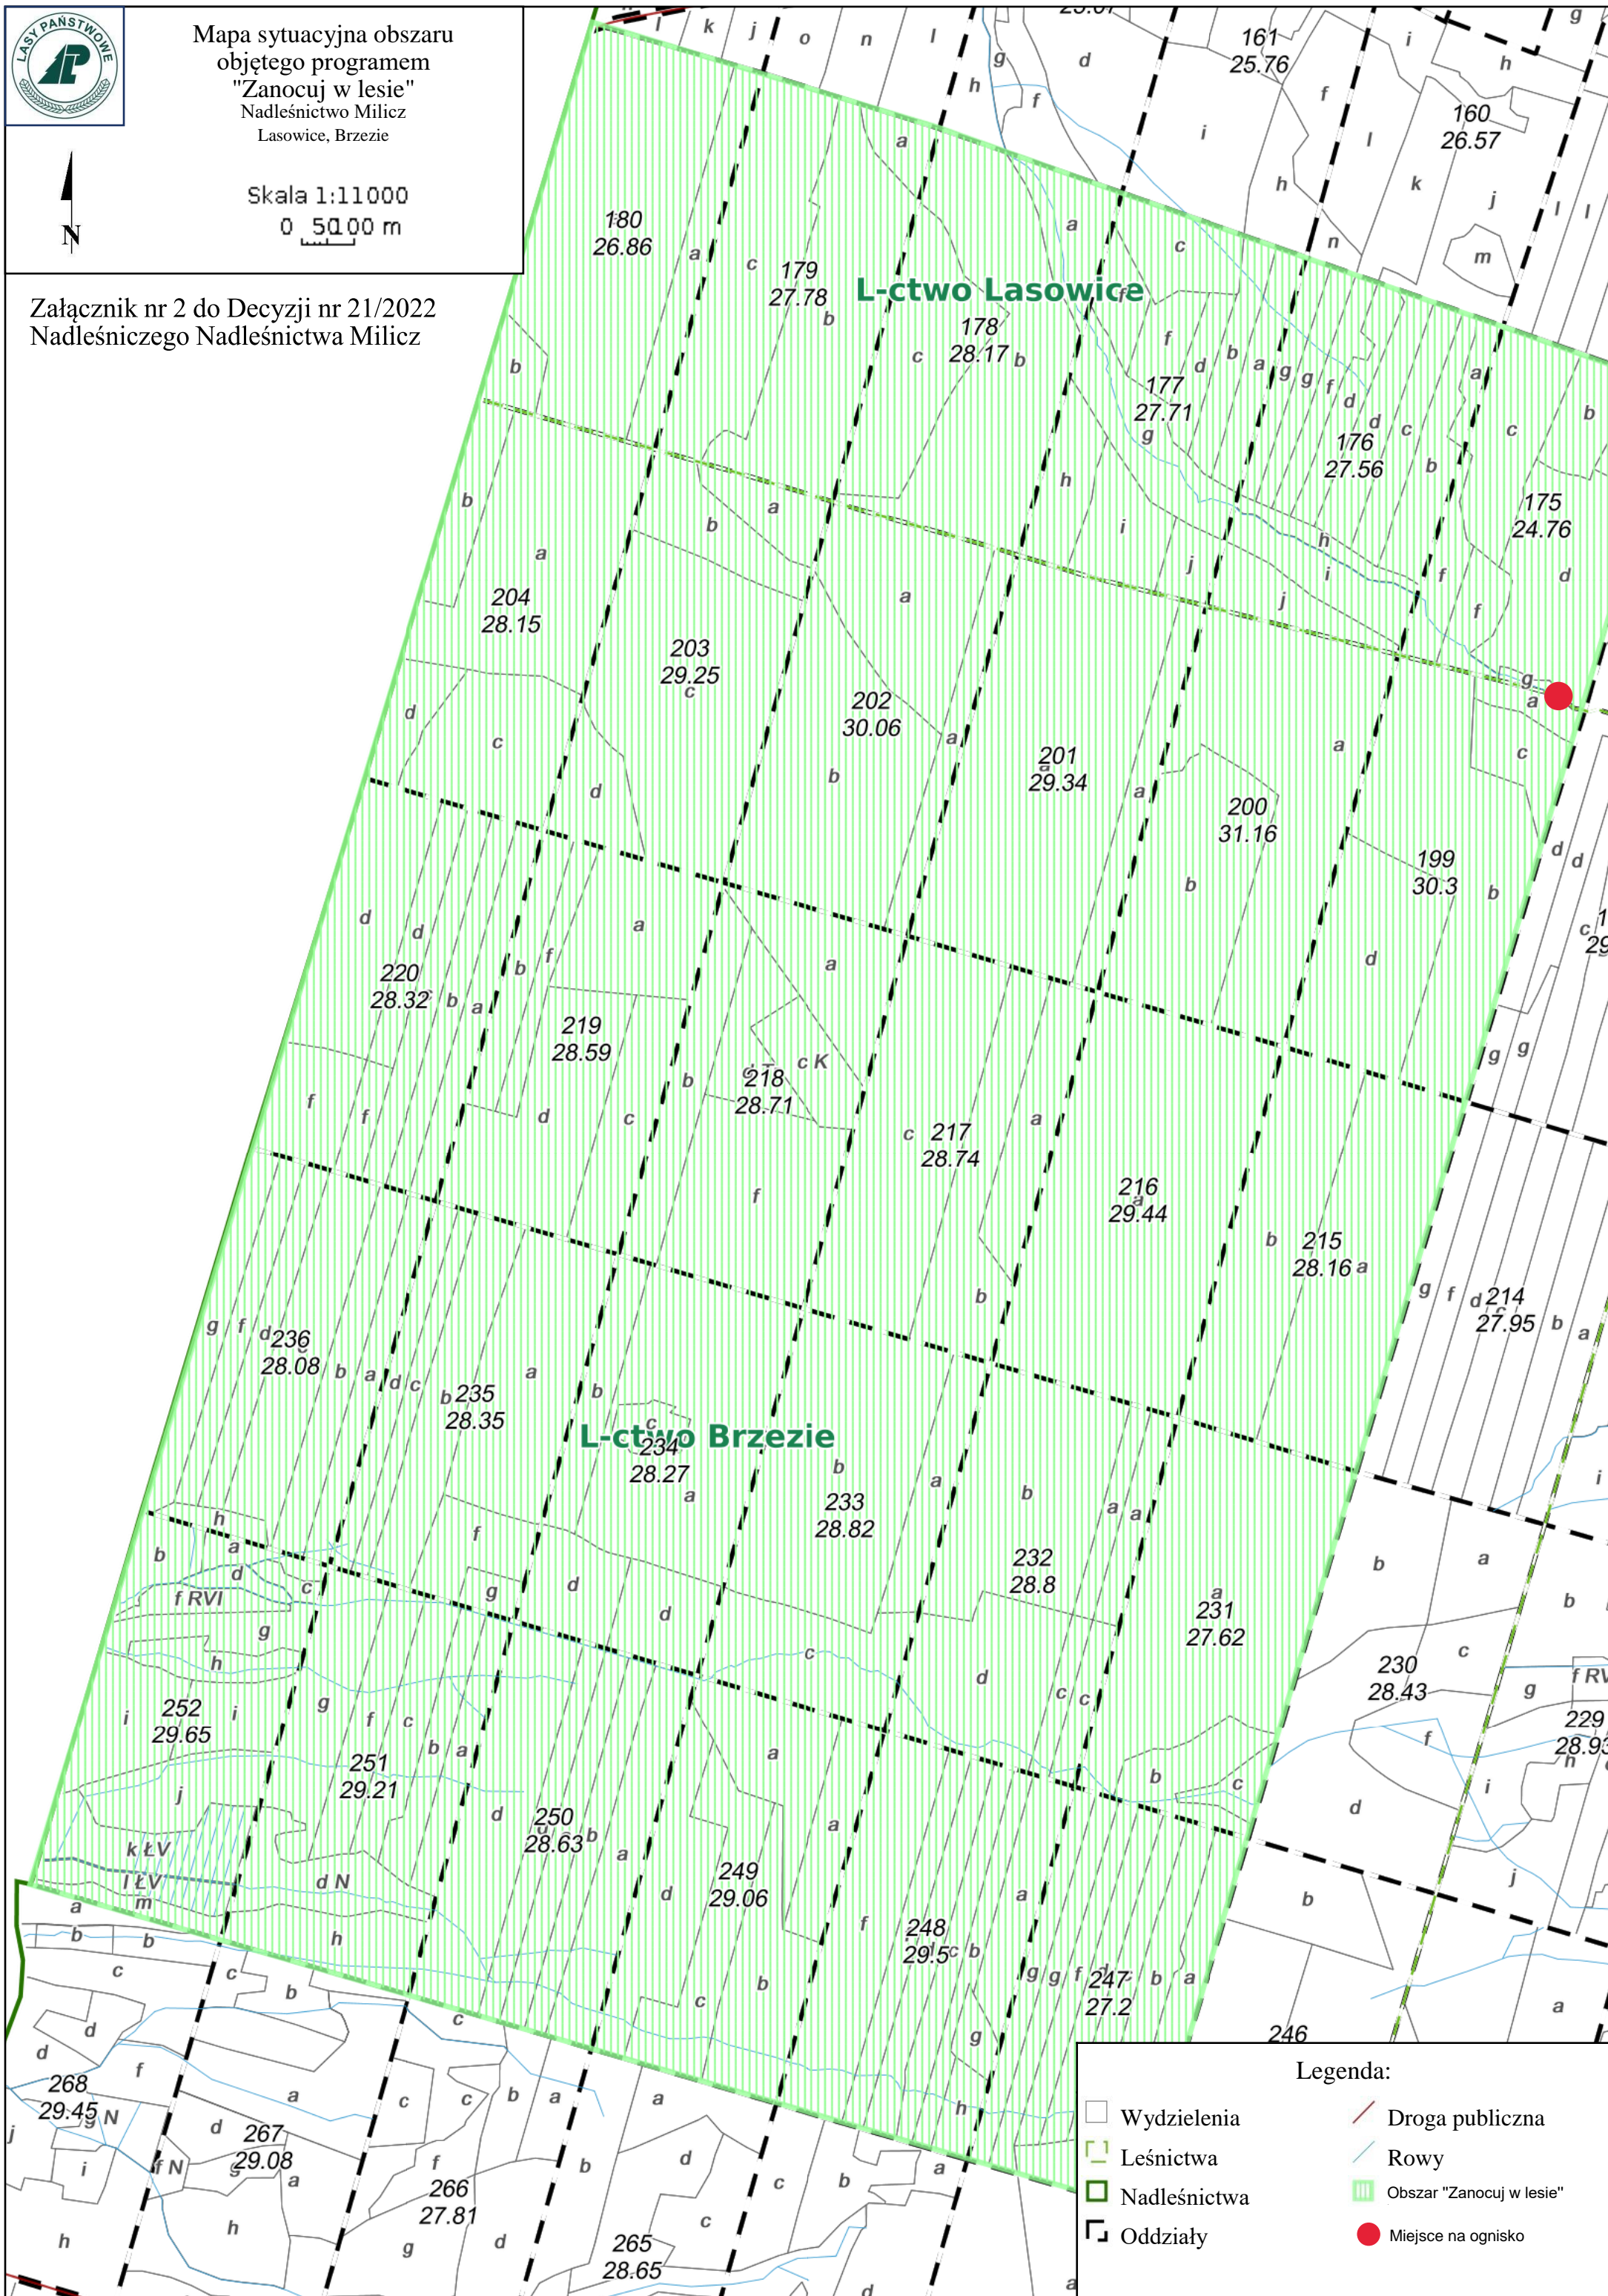

Mapa sytuacyjna obszaru
objętego programem
"Zanocuj w lesie"
Nadleśnictwo Milicz
Lasowice, Brzezie

Skala 1:11000
0 5000 m

Załącznik nr 2 do Decyzji nr 21/2022
Nadleśniczego Nadleśnictwa Milicz

Legenda:

Wyzielenia	Droga publiczna
Leśnictwa	Rowy
Nadleśnictwa	Obszar "Zanocuj w lesie"
Oddziały	Miejsce na ognisko